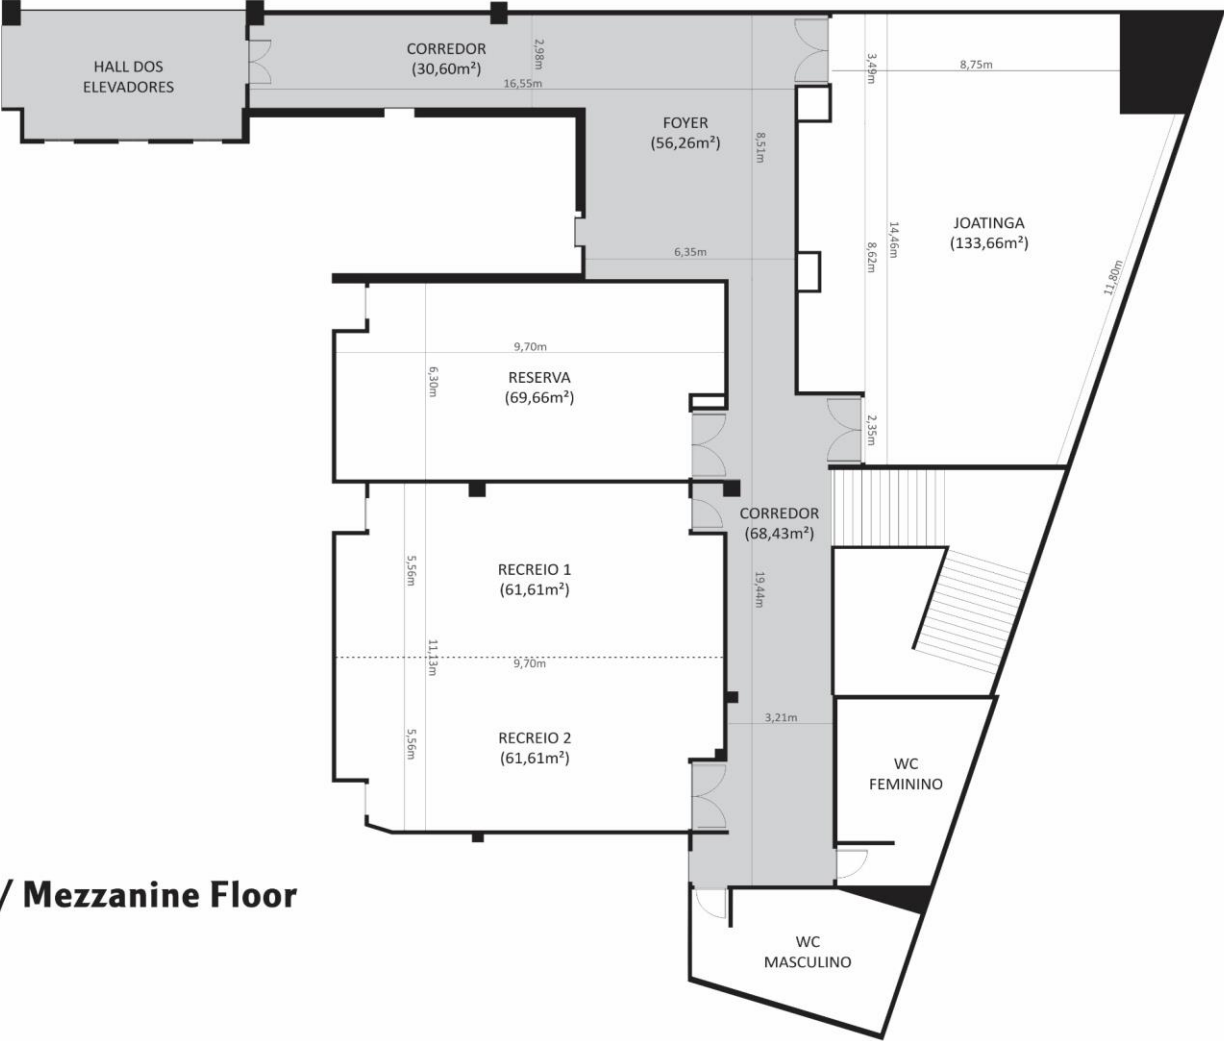

RESIDENCE INN

BARRA DA TIJUCA | RIO DE JANEIRO

EVENTOS

BARRA BALROOM

Lobby Floor

MEZZANINE FLOOR

Mezanino/ Mezzanine Floor

CAPACIDADES DAS SALAS DE REUNIÃO

Residence INN BY MARRIOTT	Area (m ²)	Altura <i>Height</i>	Auditório <i>Theater</i>	Escolar <i>Schoolroom</i>	Mesa em U <i>U-shape</i>	Meia lua <i>Crescent rounds</i>	Almoço c/ buffet <i>Lunch w/ buffet</i>	Mesas completas s/ buffet <i>Banquet</i>	Coquetel <i>Reception</i>
Andar Lobby / Lobby floor									
Barra Ballroom	345	4.6m	400	180	72	156	180	260	300
Distanciamento			50	50	16	32	32	36	100
Mezanino / Mezanine floor									
Joatinga 1+2	134	2.5m	100	60	44	60	80	100	100
Distanciamento			24	20	10	16	16	20	30
Recreio 1+2	123	2.5m	120	60	48	60	80	100	110
Distanciamento			25	18	8	16	16	20	30
Reserva	70	2.5m	60	40	22	30	40	50	50
Distanciamento			12	11	5	4	4	4	20