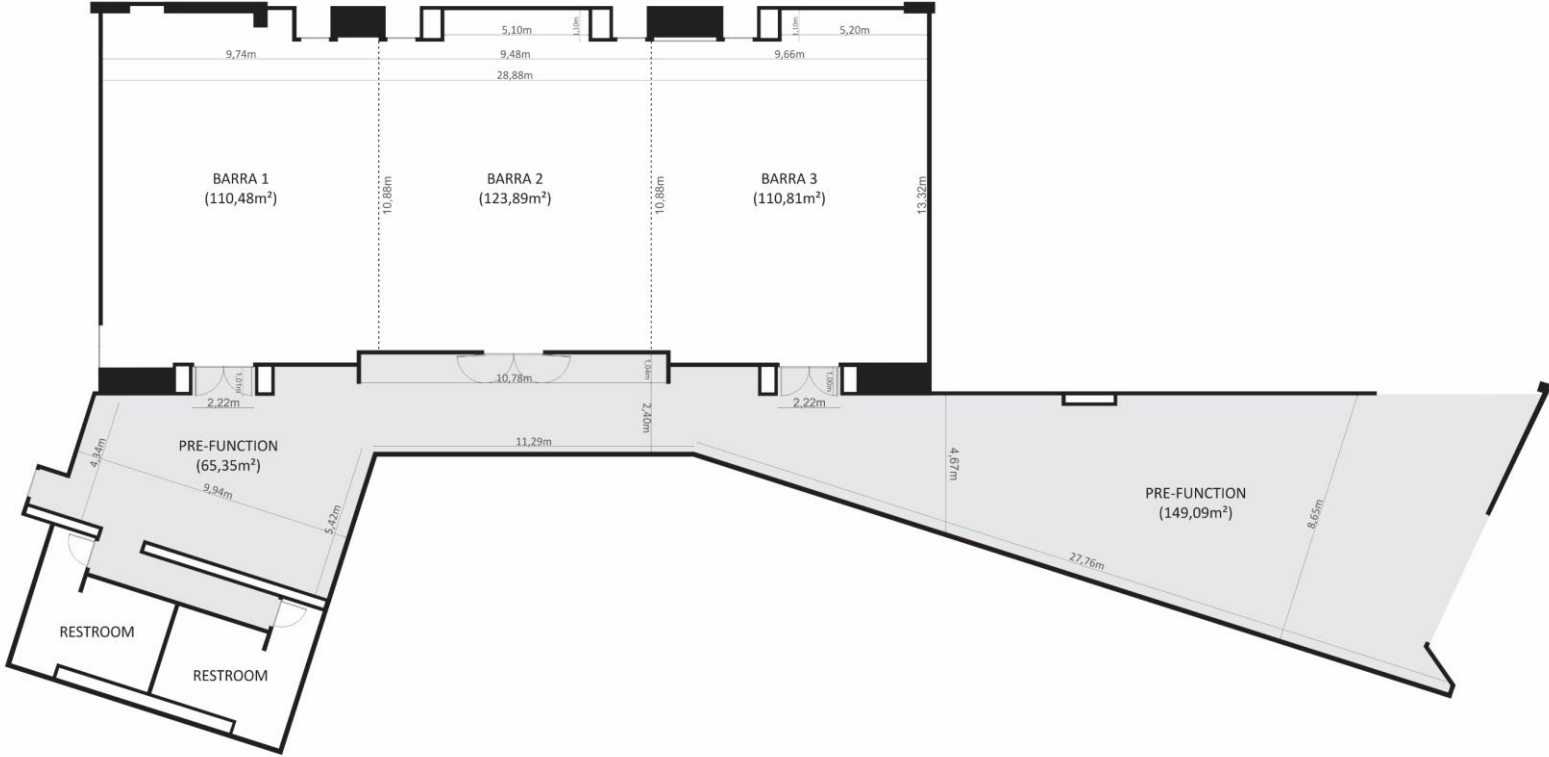

RESIDENCE INN

BARRA DA TIJUCA | RIO DE JANEIRO

EVENTOS

BARRA BALROOM

Lobby Floor

MEZZANINE FLOOR

Mezanino/ Mezzanine Floor

CAPACIDADES DAS SALAS DE REUNIÃO

Residence INN BY MARRIOTT	Area (m ²)	Altura <i>Height</i>	Auditório <i>Theater</i>	Escolar <i>Schoolroom</i>	Mesa em U <i>U-shape</i>	Meia lua <i>Crescent rounds</i>	Almoço c/ buffet <i>Lunch w/ buffet</i>	Mesas completas s/ buffet <i>Banquet</i>	Coquetel <i>Reception</i>
Andar Lobby / Lobby floor									
Barra Ballroom	345	4.6m	400	180	72	156	180	260	300
Distanciamento			50	50	16	32	32	36	100
Mezanino / Mezanine floor									
Joatinga 1+2	134	2.5m	100	60	44	60	80	100	100
Distanciamento			24	20	10	16	16	20	30
Recreio 1+2	123	2.5m	120	60	48	60	80	100	110
Distanciamento			25	18	8	16	16	20	30
Reserva	70	2.5m	60	40	22	30	40	50	50
Distanciamento			12	11	5	4	4	4	20